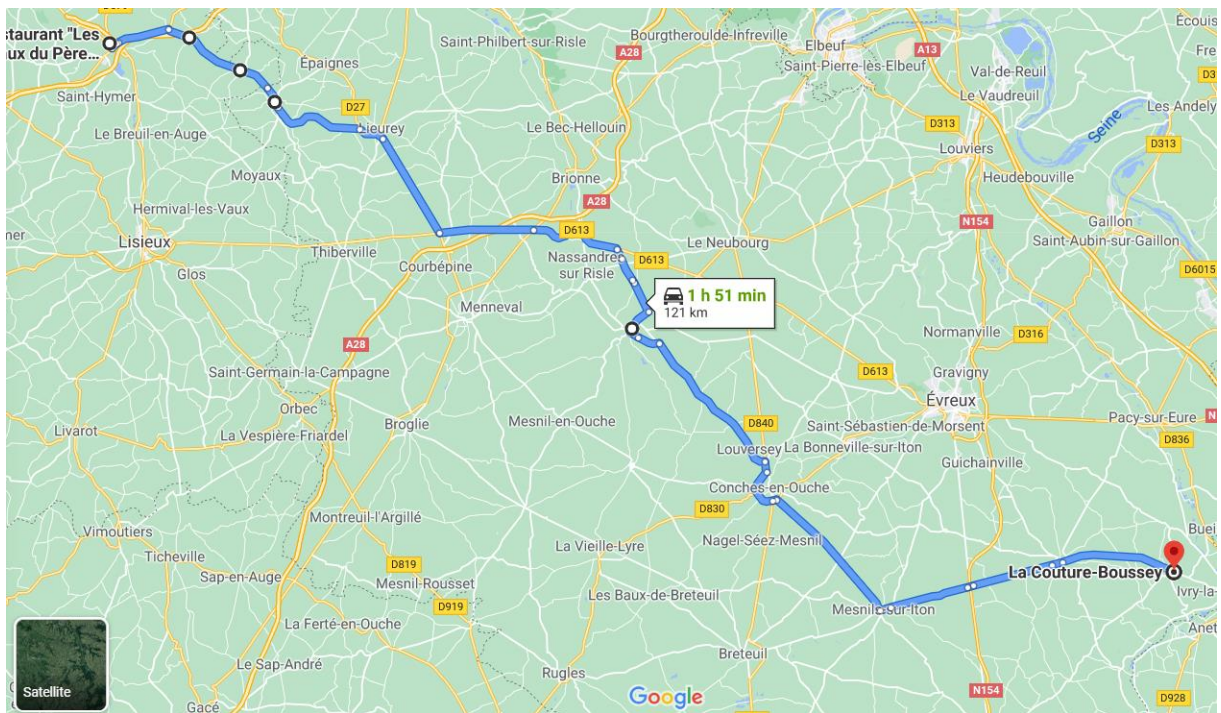

Sortie du 28 mars 2021

Rendez-vous 9 H 20 sur le parking du Petit
Tonneau à Pont l'Évêque

Départ à 9 H 45

Visite du Garage GT CLASSIC CARS

13/15 rue Georges Leblanc

27750 LA COUTURE BOUSSEY

Accueil chez notre adhérent Jean Claude

Visite du garage

Le parcours :

Le départ

L'arrivée

Inscription : au plus tard le 20 mars 2021

Prix par personne : participation de 20 €

Règlement : sur le site ou bien par chèque à l'attention de notre Trésorier Jacques Lambert

388 chemin du val des Moulineaux

14800 EQUEMAUVILLE

Tel : 0675233092

Note importante :

Jean Claude et son fils nous accueilleront dans leur Garage – cependant nous devons respecter les règles sanitaires – nos voitures seront accueillies dans l'enceinte de la propriété et la visite sera organisée par groupe de 6 personnes.